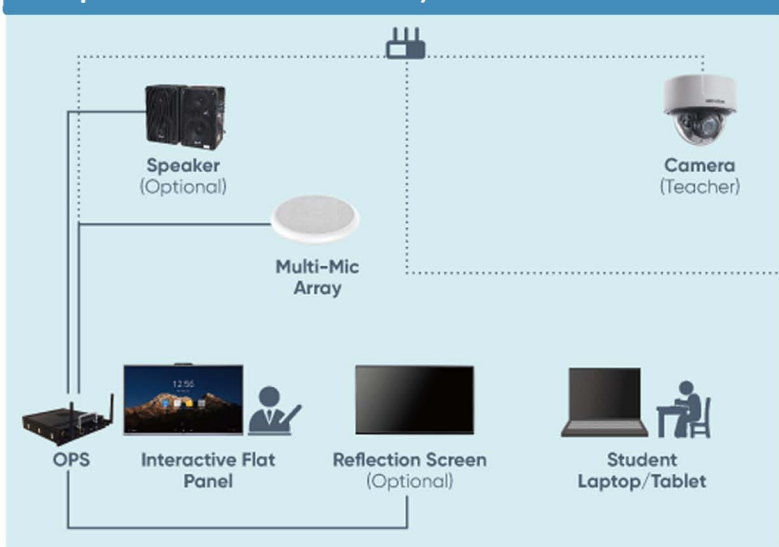

Κύρια αίθουσα διδασκαλίας